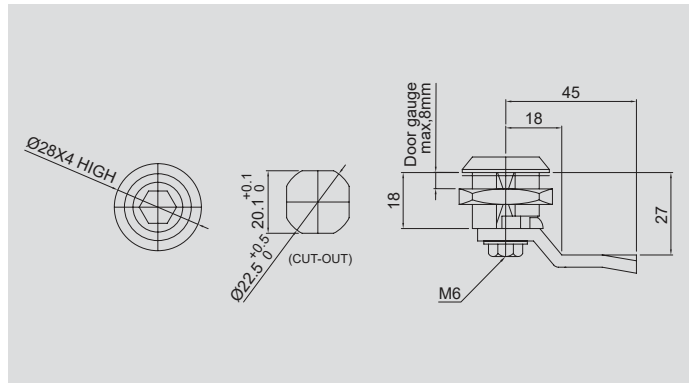

LOCKER

R70081

※ R70193

R70081-1

R70081-3

R70081-5

* 재질 : 아연(ZNDC2) * 표면처리 : 크롬도금(CR) / 흑색도장(BK) * Material : Zinc(ZNDC2) * Finish : Chromium plating / Black painting / 다크그레이도장(DG)

록커