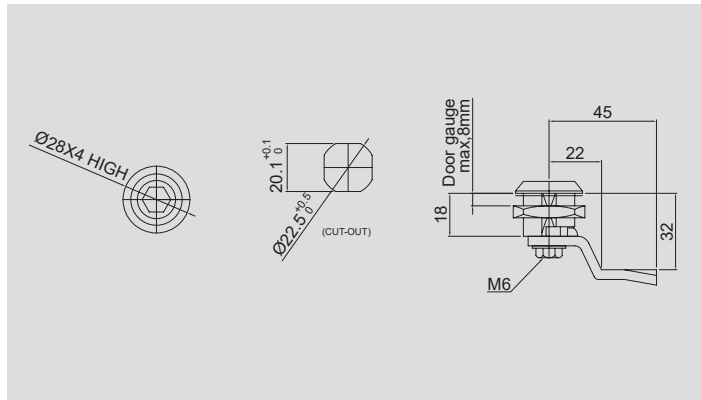

※ R70196 ordering production.

R70091-1