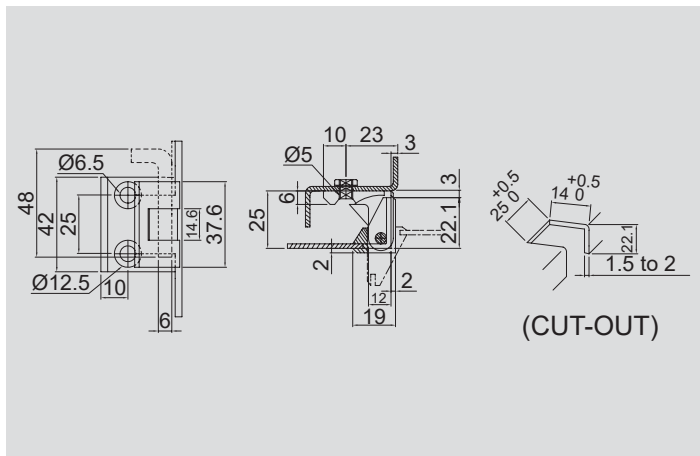

R70105

※R70204

* 재질 : 아연(ZNDC2) * 표면처리 : 크롬도금(CR) / 흑색도장(BK) * Material : Zinc(ZNDC2) * Finish : Chromium plating / Black painting / 다크그레이도장(DG)

* 힌지 조립 후 180도 이상 열게 될 경우 제품에 이상이 발생할 수 있습니다.

* If you open the hinge more than 180 degrees after assembling the hinge, the product may malfunction.