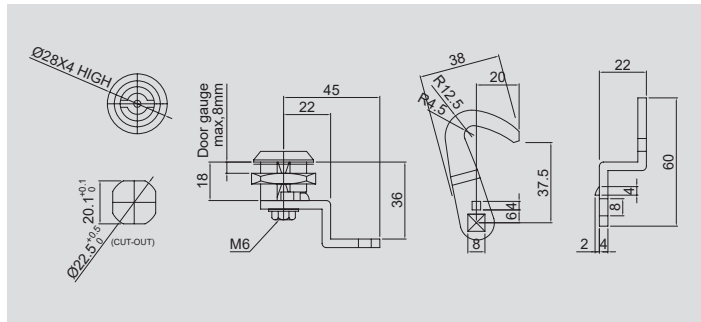

록커

LOCKER

R70083-1