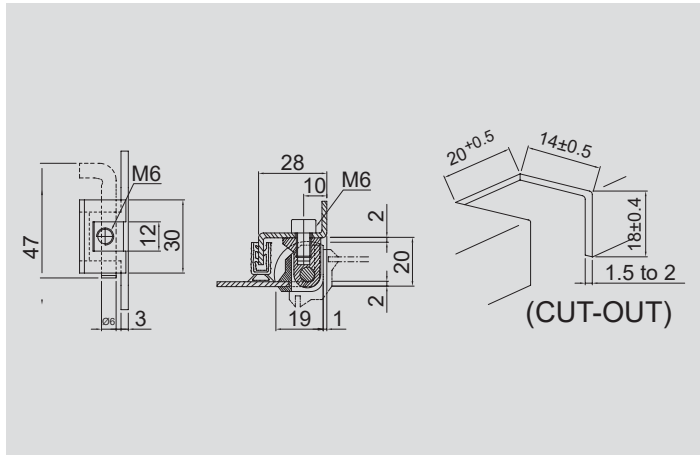

힌지

HINGE

R70202

※R70077