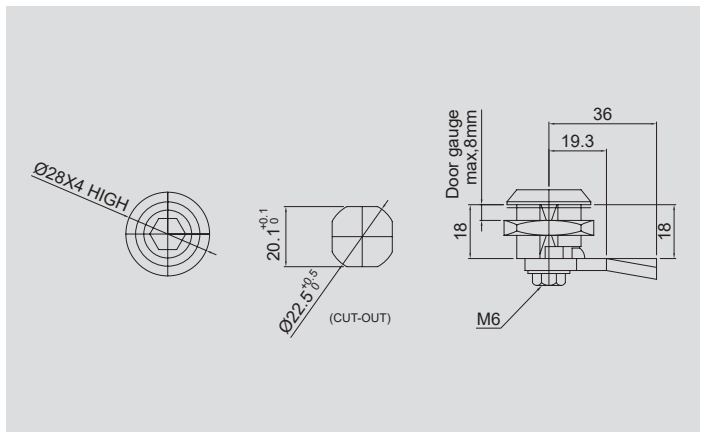

※ R70199는 주문 생상품.

※ R70199 ordering production.

* 재질 : 아연(ZNDC2) * 표면처리 : 크롬도금(CR) / 흑색도장(BK) * Material : Zinc(ZNDC2) * Finish : Chromium plating / Black painting / 다크그레이도장(DG)