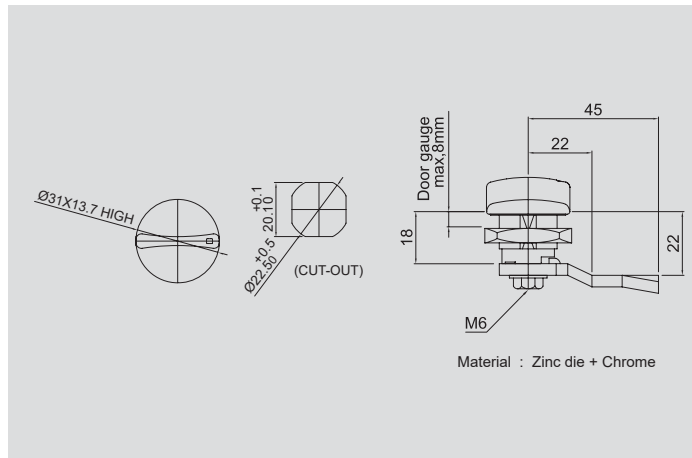

R7222S(DG)

※(CR)

R72232S(DG)

※(CR)

록커 손잡이

RH-01 **NEW**

오일 킬러
OIL KILLER

레벨게이지
LEVEL GAUGE