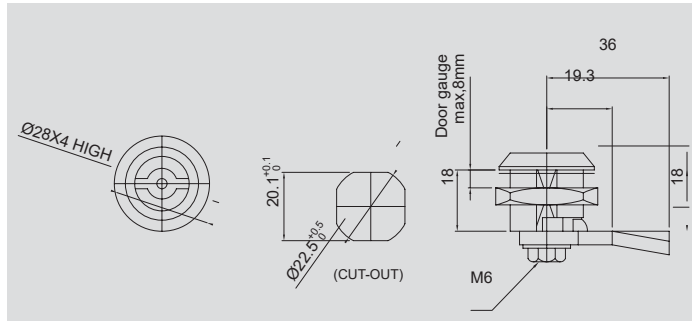

R7222S(DG)

※(CR)

R72232S(DG)

※(CR)

록커 손잡이

RH-01 **NEW**

오일 킬러
OIL KILLER

레벨게이지
LEVEL GAUGE