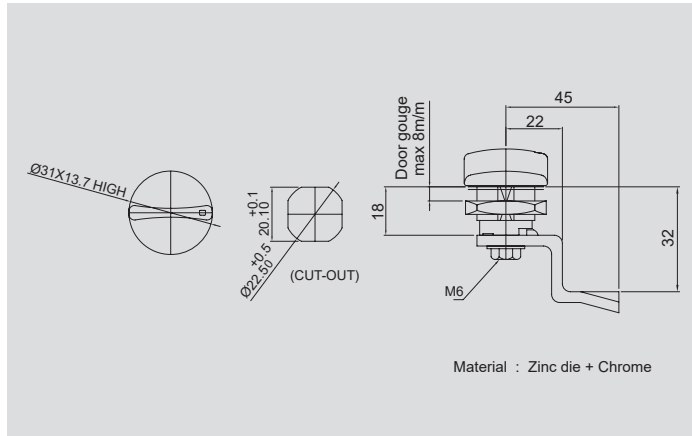

R72232S(DG)

※(CR)