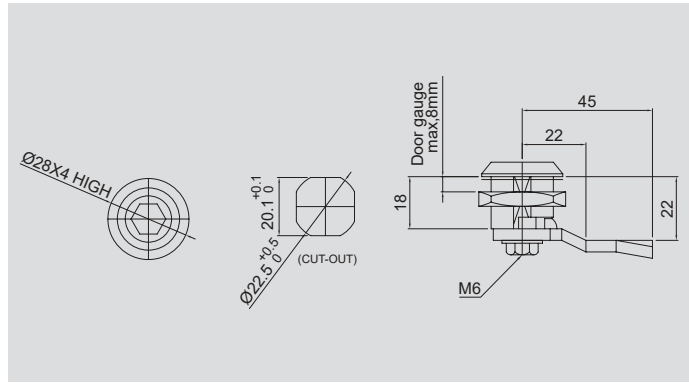

록커

LOCKER

R70081

※ R70193

R70081-1

R70081-3

R70081-5

* 재질 : 아연(ZNDC2) * 표면처리 : 크롬도금(CR) / 흑색도장(BK) * Material : Zinc(ZNDC2) * Finish : Chromium plating / Black painting / 다크그레이도장(DG)