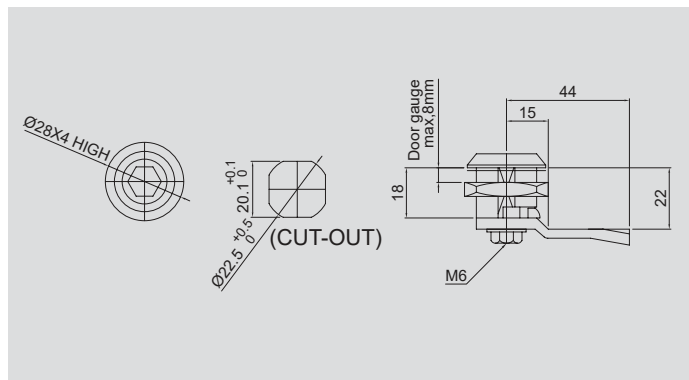

LOCKER

R70081

※ R70193

R70081-1

R70081-3

R70081-5

* 재질 : 아연(ZNDC2) * 표면처리 : 크롬도금(CR) / 흑색도장(BK) * Material : Zinc(ZNDC2) * Finish : Chromium plating / Black painting / 다크그레이도장(DG)

록커