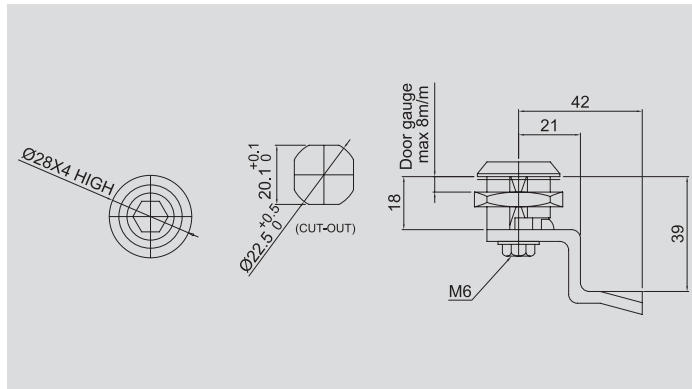

록커

LOCKER

R70082

※ R70194

※ R70194는 주문 생산품.

※ R70194 ordering production.

R70082-1