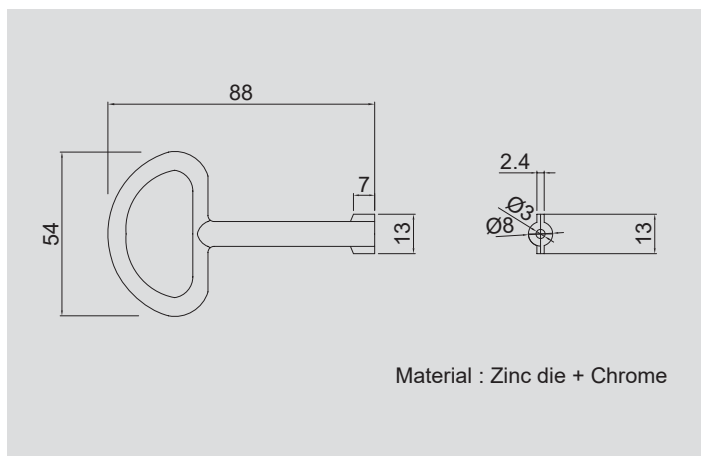

R70086

* 재질 : 아연(ZNDC2) * 표면처리 : 크롬도금(CR) / 흑색도장 * Material : Zinc(ZNDC2) * Finish : Chromium plating / Black painting