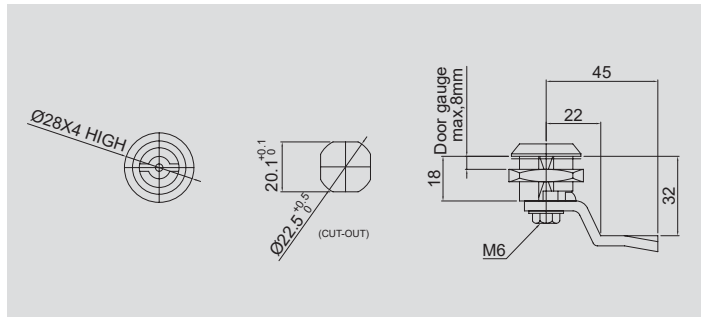

록커

LOCKER

R70083-1

R70091

※ R70196

※ R70196 ordering production.

R70091-1

R70127

※ R70199

※ R70199는 주문 생상품.

※ R70199 ordering production.

* 재질 : 아연(ZNDC2) * 표면처리 : 크롬도금(CR) / 흑색도장(BK) * Material : Zinc(ZNDC2) * Finish : Chromium plating / Black painting / 다크그레이도장(DG)