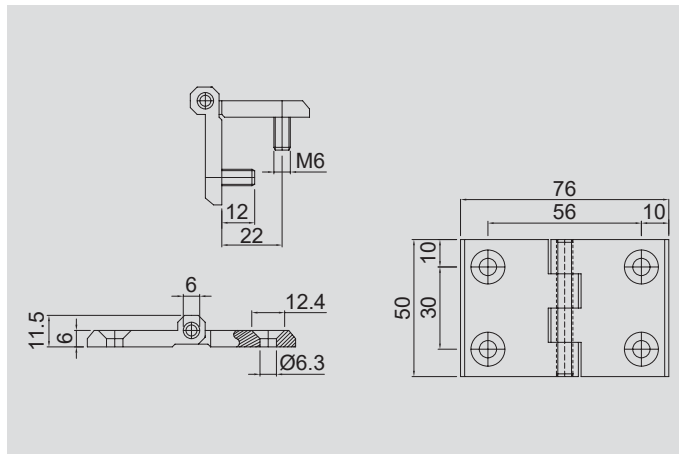

힌지

HINGE

R70100

※R70205

R70119

R70207

* 재질 : 아연(ZNDC2) * 표면처리 : 크롬도금(CR) / 흑색도장(BK) * Material : Zinc(ZNDC2) * Finish : Chromium plating / Black painting / 다크그레이도장(DG)

* 힌지 조립 후 180도 이상 열게 될 경우 제품에 이상이 발생될 수 있습니다.

* If you open the hinge more than 180 degrees after assembling the hinge, the product may malfunction.

오일 킬러

OIL KILLER

레벨게이지

LEVEL GAUGE

인터페이스 커버

INTERFACE COVER

정류기

POWER CONVERTOR

역-결상 계전기

PHASE MONITORING RELAY

풋 스위치

FOOT SWITCH

푸쉬 버튼 스위치

PUSH BUTTON SWITCH

코드 스위치

CODE SWITCH

노브

KNOB

로타리 스위치

ROTARY SWITCH

써지 보호 장치

SURGE PROTECTIVE DEVICE

스파크 킬러

SPARK KILLER

LED 인디케이터

LED INDICATOR

노 휴즈 브레카 핸들

N.F.B HANDLE

케이블 그랜드

CABLE GLAND

팬·팬커버

FAN·FAN COVER

힌지/록커/키

HINGE/LOCKER/KEY

로드메타·알피엠메타

LOAD METER·RPM METER

기타 품목

THE OTHER PRODUCTS