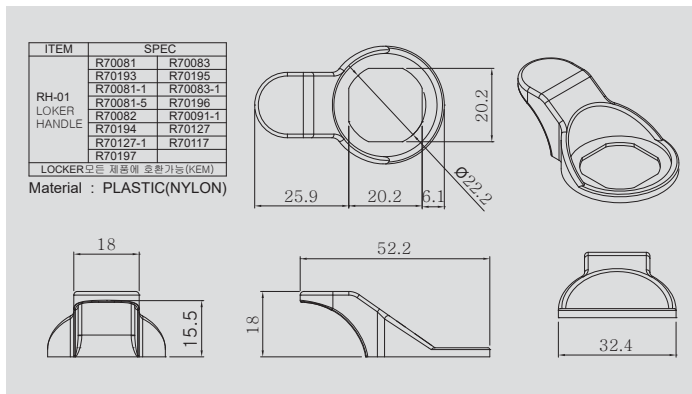

R7222S(DG)

※(CR)

R72232S(DG)

※(CR)

록커 손잡이

RH-01 **NEW**

오일 킬러
OIL KILLER

레벨게이지
LEVEL GAUGE