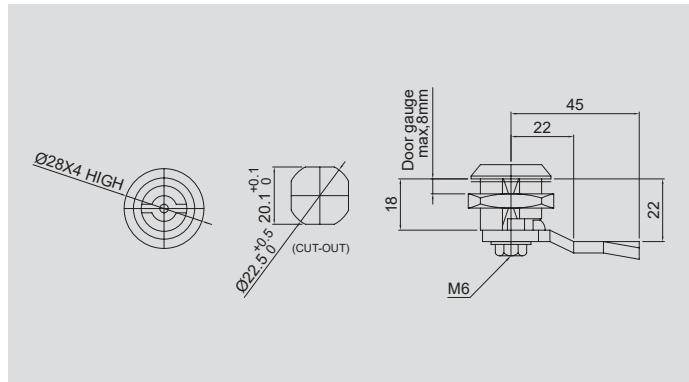

LOCKER

R70081

※ R70193

R70081-1

R70081-3

R70081-5

* 재질 : 아연(ZNDC2) * 표면처리 : 크롬도금(CR) / 흑색도장(BK) * Material : Zinc(ZNDC2) * Finish : Chromium plating / Black painting / 다크그레이도장(DG)

록커