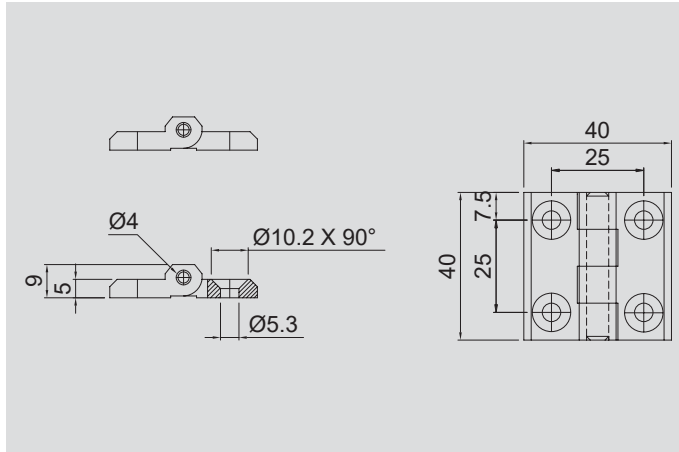

힌지

HINGE

R70100

※R70205