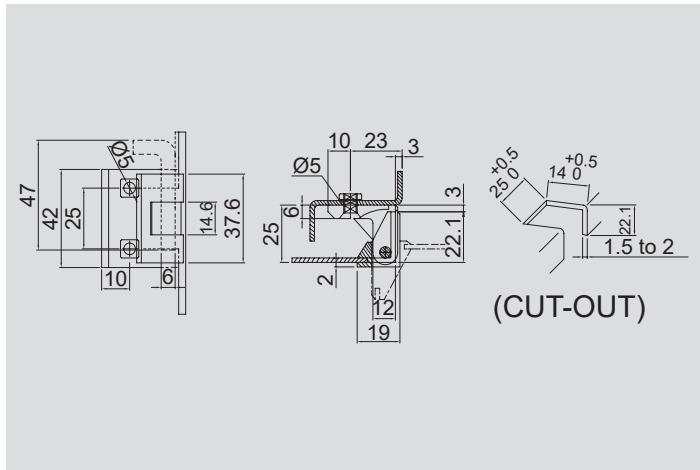

R70105

※R70204

* 재질 : 아연(ZNDC2) * 표면처리 : 크롬도금(CR) / 흑색도장(BK) * Material : Zinc(ZNDC2) * Finish : Chromium plating / Black painting / 다크그레이도장(DG)

* 힌지 조립 후 180도 이상 열게 될 경우 제품에 이상이 발생할 수 있습니다.

* If you open the hinge more than 180 degrees after assembling the hinge, the product may malfunction.