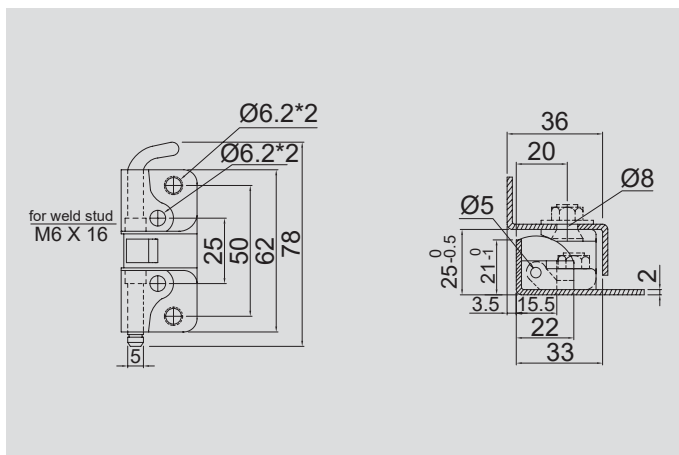

힌지

HINGE

R70100

※R70205

R70119

R70207

* 재질 : 아연(ZNDC2) * 표면처리 : 크롬도금(CR) / 흑색도장(BK) * Material : Zinc(ZNDC2) * Finish : Chromium plating / Black painting / 다크그레이도장(DG)

* 힌지 조립 후 180도 이상 열게 될 경우 제품에 이상이 발생될 수 있습니다.

* If you open the hinge more than 180 degrees after assembling the hinge, the product may malfunction.

오일 킬러

OIL KILLER

레벨게이지

LEVEL GAUGE

인터페이스 커버

INTERFACE COVER

정류기

POWER CONVERTOR

역-결상 계전기

PHASE MONITORING RELAY

풋 스위치

FOOT SWITCH

푸쉬 버튼 스위치

PUSH BUTTON SWITCH

코드 스위치

CODE SWITCH

노브

KNOB

로타리 스위치

ROTARY SWITCH

써지 보호 장치

SURGE PROTECTIVE DEVICE

스파크 킬러

SPARK KILLER

LED 인디케이터

LED INDICATOR

노 휴즈 브레카 핸들

N.F.B HANDLE

케이블 그랜드

CABLE GLAND

팬·팬커버

FAN·FAN COVER

힌지/록커/키

HINGE/LOCKER/KEY

로드메타·알피엠메타

LOAD METER·RPM METER

기타 품목

THE OTHER PRODUCTS