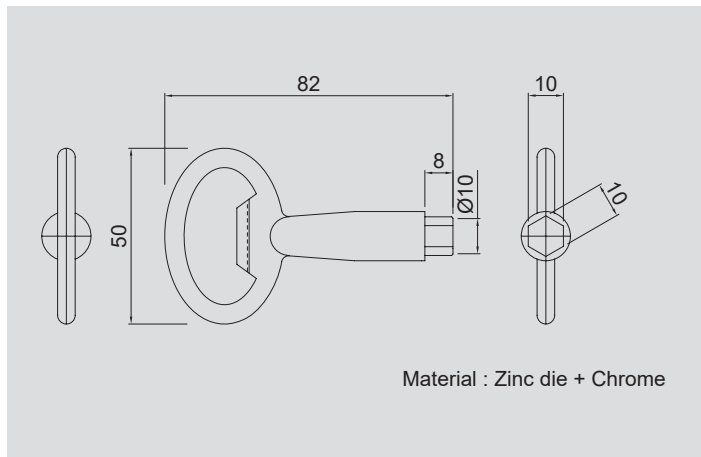

키

KEY

R70084 (BK)

R70084C

* 재질 : 아연(ZNDC2) * 표면처리 : 크롬도금(CR) / 흑색도장 * Material : Zinc(ZNDC2) * Finish : Chromium plating / Black painting