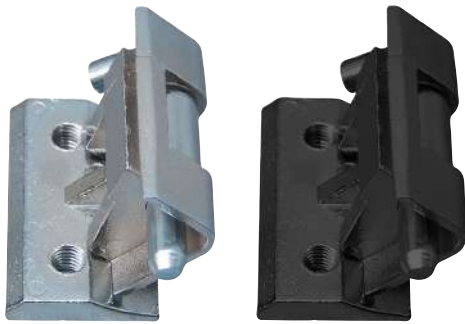

HINGE / LOCKER / KEY

힌지·록커·키

힌지

HINGE

R70202

※R70077

R70089

※R70203

R70105

※R70204

* 재질 : 아연(ZNDC2) * 표면처리 : 크롬도금(CR) / 흑색도장(BK) * Material : Zinc(ZNDC2) * Finish : Chromium plating / Black painting / 다크그레이도장(DG)

* 힌지 조립 후 180도 이상 열게 될 경우 제품에 이상이 발생할 수 있습니다.

* If you open the hinge more than 180 degrees after assembling the hinge, the product may malfunction.

힌지

HINGE

R70100

※R70205

R70119

R70207

* 재질 : 아연(ZNDC2) * 표면처리 : 크롬도금(CR) / 흑색도장(BK) * Material : Zinc(ZNDC2) * Finish : Chromium plating / Black painting / 다크그레이도장(DG)

* 힌지 조립 후 180도 이상 열게 될 경우 제품에 이상이 발생될 수 있습니다.

* If you open the hinge more than 180 degrees after assembling the hinge, the product may malfunction.

오일 킬러

OIL KILLER

레벨게이지

LEVEL GAUGE

인터페이스 커버

INTERFACE COVER

정류기