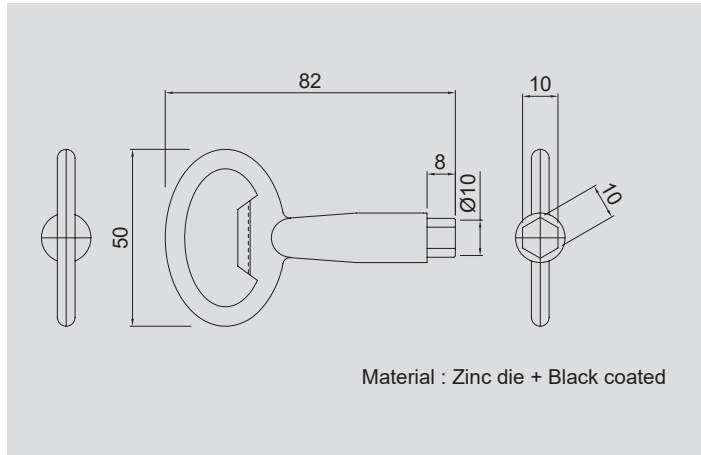

키

KEY

R70084 (BK)